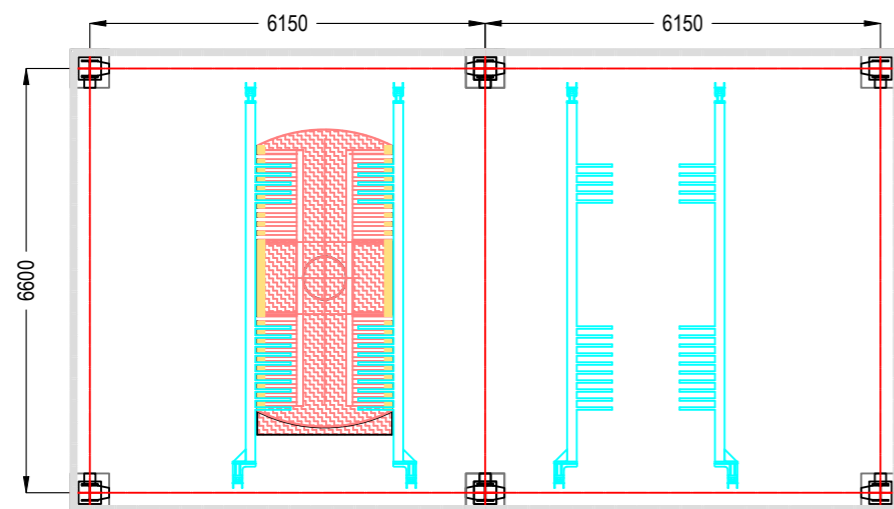

Vedere Frontala

Vedere Laterala

Parter

| Model                              | SKY.TWR.03.03.04 - SKY.TWR.05.05.16 |                                |
|------------------------------------|-------------------------------------|--------------------------------|
| Tip masini                         | SED+SED / SED+SUV                   | SUV+SUV                        |
| Inaltimea libera minim necesara    | $H_{nec}$                           | 8.900 mm / 9.400 mm / 9.900 mm |
| Capacitate de ridicare             | $G_r$                               | < 2.350 kg                     |
| Lungime sistem de parcare          | $L$                                 | 5.550 mm - 7.200 mm            |
| Latime standard sistem de parcare* | $W$                                 | 2.350 mm - 2.750 mm / masina   |
| Adancime groapa                    | $H_{pit}$                           | 885 mm - 1500 mm               |
| Latime standard platforma*         | $W_{plat}$                          | 1800 mm - 2.500 mm             |
| Lungime maxima masina              | $L_m$                               | 4.800 mm - 5.300 mm            |
| Latime maxima masina               | $W_m$                               | 1850 mm - 2.250 mm             |
| Inaltime maxima masina             | $H_m$                               | 1550 mm / 2.050 mm             |
| Mod de actionare                   |                                     | Electric                       |
| Alimentare electrica               |                                     | 400V, 50 Hz                    |
| Finisaj echipament                 |                                     | vopsire in camp electrostatic  |
| Culoare standard                   |                                     | RAL 7016                       |