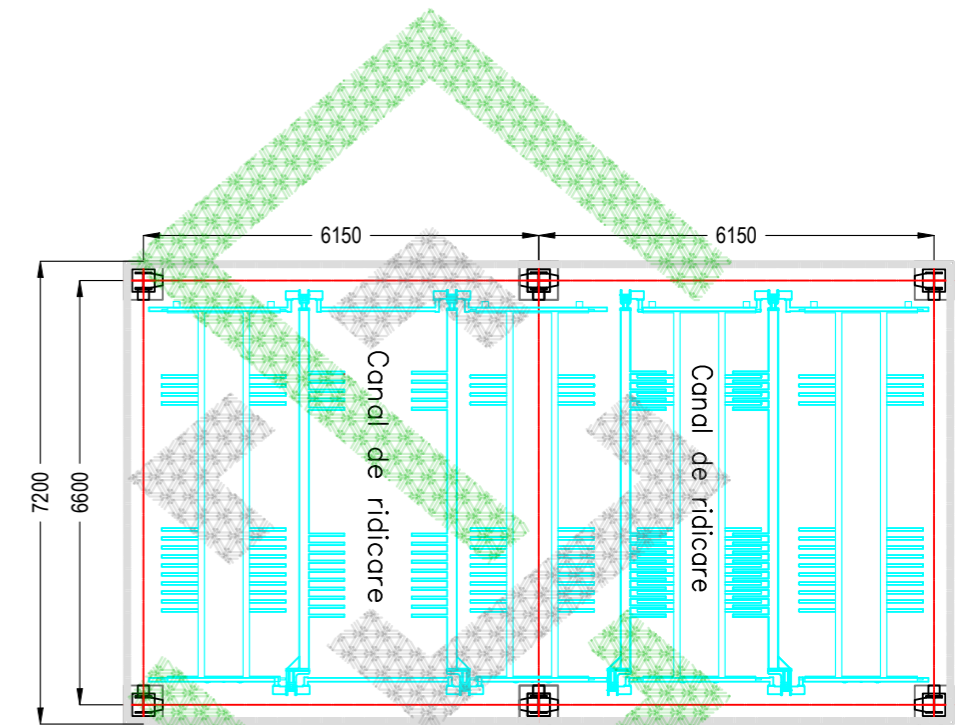

Vedere Frontala

Vedere Laterala

Parter

| Model                              | SKY.TWR.03.03.04 - SKY.TWR.05.05.16 |                                |
|------------------------------------|-------------------------------------|--------------------------------|
| Tip masini                         | SED+SED / SED+SUV                   | SUV+SUV                        |
| Inaltimea libera minim necesara    | $H_{nec}$                           | 8.900 mm / 9.400 mm / 9.900 mm |
| Capacitate de ridicare             | $G_r$                               | < 2.350 kg                     |
| Lungime sistem de parcare          | $L$                                 | 5.550 mm - 7.200 mm            |
| Latime standard sistem de parcare* | $W$                                 | 2.350 mm - 2.750 mm / masina   |
| Adancime groapa                    | $H_{pit}$                           | 885 mm - 1500 mm               |
| Latime standard platforma*         | $W_{plat}$                          | 1800 mm - 2.500 mm             |
| Lungime maxima masina              | $L_m$                               | 4.800 mm - 5.300 mm            |
| Latime maxima masina               | $W_m$                               | 1850 mm - 2.250 mm             |
| Inaltime maxima masina             | $H_m$                               | 1550 mm / 2.050 mm             |
| Mod de actionare                   |                                     | Electric                       |
| Alimentare electrica               |                                     | 400V, 50 Hz                    |
| Finisaj echipament                 |                                     | vopsire in camp electrostatic  |
| Culoare standard                   |                                     | RAL 7016                       |