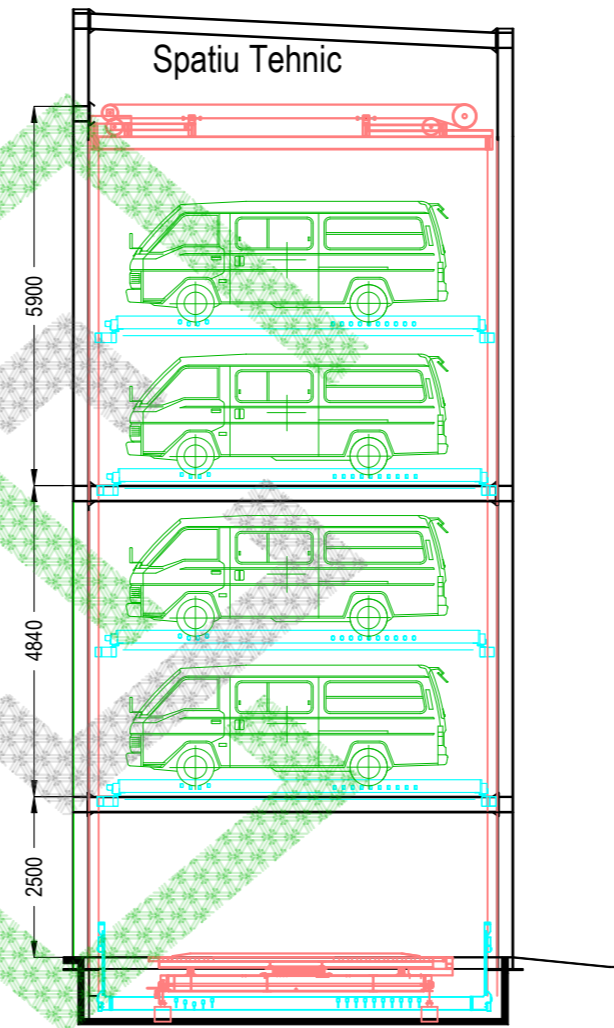

Vedere Frontala

Vedere Laterala

Parter

| Model                              | SKY.TWR.03.03.04 - SKY.TWR.05.05.16 |                                |
|------------------------------------|-------------------------------------|--------------------------------|
| Tip masini                         | SED+SED / SED+SUV                   | SUV+SUV                        |
| Inaltimea libera minim necesara    | $H_{nec}$                           | 8.900 mm / 9.400 mm / 9.900 mm |
| Capacitate de ridicare             | $G_r$                               | < 2.350 kg                     |
| Lungime sistem de parcare          | $L$                                 | 5.550 mm - 7.200 mm            |
| Latime standard sistem de parcare* | $W$                                 | 2.350 mm - 2.750 mm / masina   |
| Adancime groapa                    | $H_{pit}$                           | 885 mm - 1500 mm               |
| Latime standard platforma*         | $W_{plat}$                          | 1800 mm - 2.500 mm             |
| Lungime maxima masina              | $L_m$                               | 4.800 mm - 5.300 mm            |
| Latime maxima masina               | $W_m$                               | 1850 mm - 2.250 mm             |
| Inaltime maxima masina             | $H_m$                               | 1550 mm / 2.050 mm             |
| Mod de actionare                   |                                     | Electric                       |
| Alimentare electrica               |                                     | 400V, 50 Hz                    |
| Finisaj echipament                 |                                     | vopsire in camp electrostatic  |
| Culoare standard                   |                                     | RAL 7016                       |